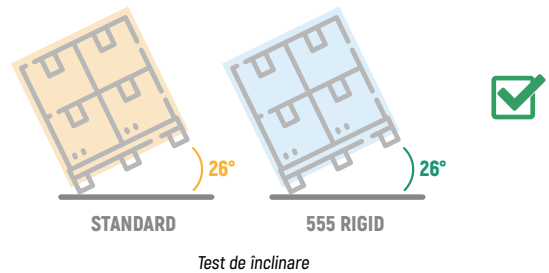

TESTARE CU CLIEȚI - MATERIAL DE CONSTRUCTII

		PRODUS	GROSIME	NUMĂR DE ROTIRI	FORȚA DE STRĂNGERE	DIFERENȚA DE FORȚĂ DE STRĂNGERE	CANTITATE FOLIE UTILIZATĂ	ECONOMISIRE FOLIE
	Masa rotativă Întindere: 30%	STANDARD FILM	23 μm	11	15.3 kg		383 g	
	TIP DE UNITATE DE SARCINĂ Profil regulat "A" Greutate: 650 kg	HIPAC 555	12 μm	11	15.7 kg	+ 3%	168 g	56%

INFORMAȚII DE UTILIZARE