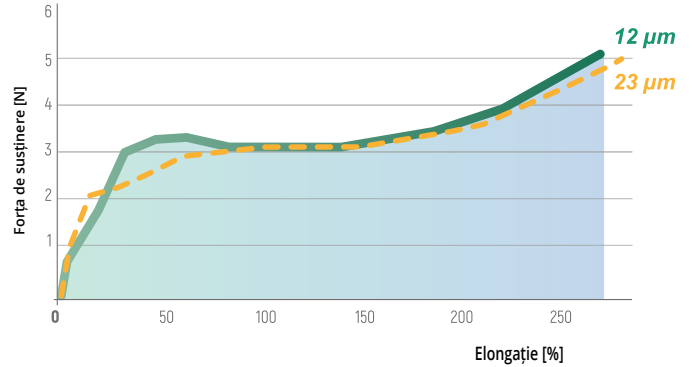

## PREMIUM

Soluția noastră durabilă pentru înlocuirea foliilor standard tradiționale, care permite reducerea grosimii menținând stabilitatea și siguranța produselor ambalate.

Consumul mai mic de folie  
poate reduce costurile  
cu până la  
**40%**

# FOLIA PREMIUM 555 RIGID PERMITE REDUCEREA A 50% DIN GROSIME COMPARATIV CU FOLIILE STRETCH STANDARD TRADIȚIONALE

JUMĂTATE DIN GROSIME CU ACEEAȘI PERFORMANȚĂ

## INFORMAȚII TEHNICE

555 RIGID menține aceeași stabilitate a paletului ca și folia dumneavoastră standard